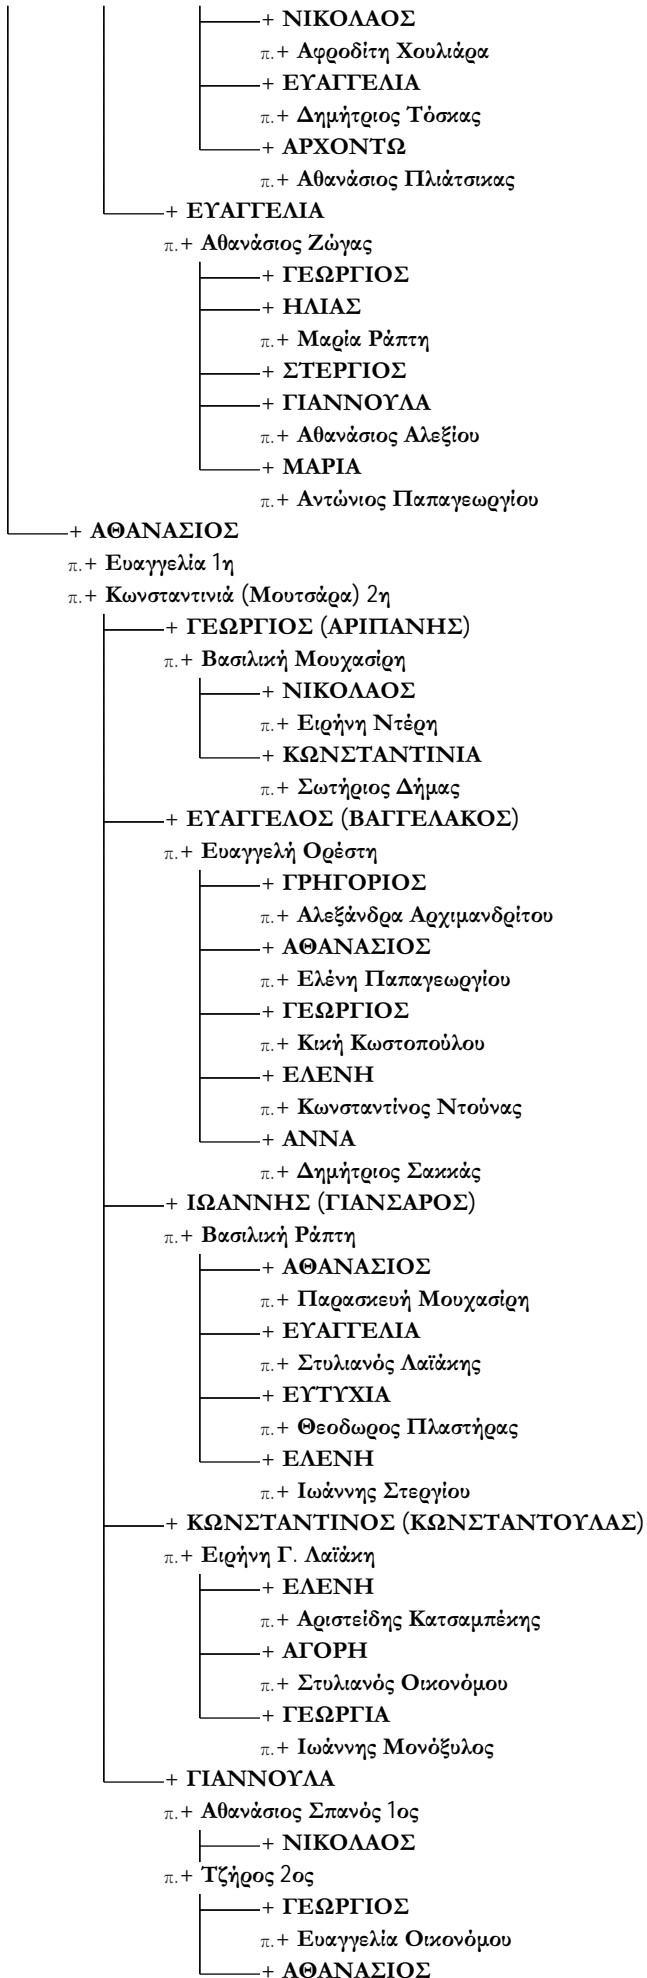

+ ΓΕΩΡΓΙΟΣ (1800 περίπου)

π.+ ΒΑΣΙΛΙΚΗ ΜΠΑΛΑΝΗ (ΜΠΟΥΡΜΠΟΥΤΣΑΡΟΥ-ΓΑΡΔΙΚΙ)

Απόγονοι του/της:
+ ΓΕΩΡΓΙΟΣ (1800 περίπου)

Σελίδα 7 από 7

□ + ΑΝΘΟΥΛΑ
π. + Ευάγγελος Βλαχοιώστας